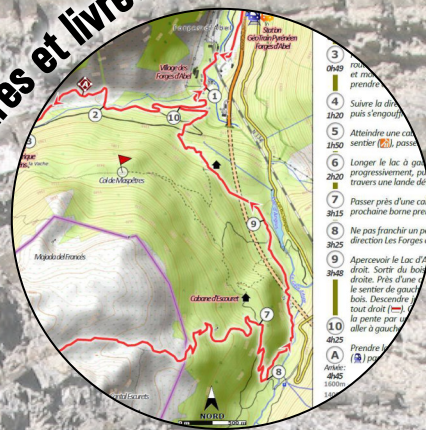

GéolVal

La géologie pour comprendre nos montagnes

Sorties géologiques à pied, à vélo, en raft, en voiture, en train ...

Conférences et expositions

Excursions géologiques et exposés pour scolaires

Excursions pour associations, professionnels et comités d'entreprise

Ne pas jeter sur la voie publique

Itinéraires et livrets-guides

Panneaux explicatifs

tranquilles ou sportives

Randonnées de géotourisme pour tous

Expositions

GéolVal

geolval.fr

- Siège social -
Cité des Pyrénées
29bis rue Berlioz
64000 Pau

GéolVal

**Route Géologique
Aspe - Haut Aragon**

Parcourez en 200 kilomètres les 400 millions d'années de la fabuleuse histoire des Pyrénées

GÉO TRAIN PYRÉNÉEN